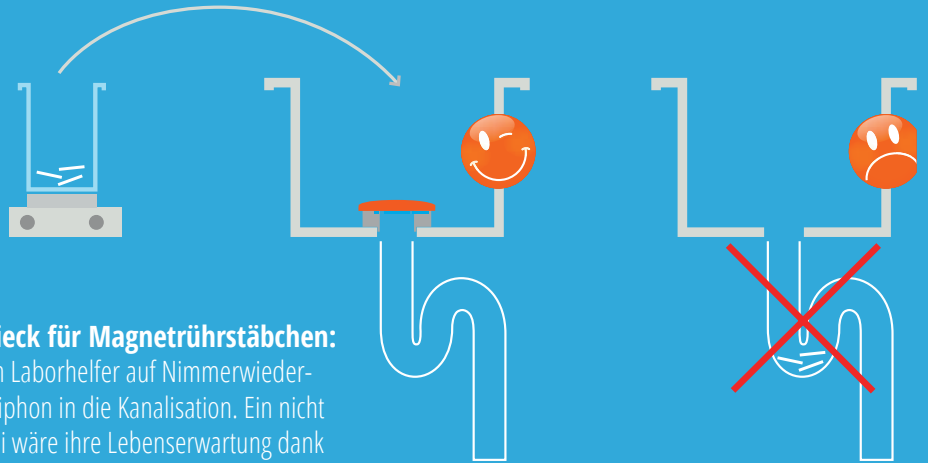

MAGNETISCH. PRAKTISCH. CLEVER.

WERBUNG, DIE ALLE BLICKE AUF SICH ZIEHT!

Das Laborspülbecken ist das Bermudadreieck für Magnetrührstäbchen:

Tag für Tag verschwinden unzählige dieser cleveren Laborhelfer auf Nimmerwiedersehen – auf dem Weg vom Spülbecken über den Siphon in die Kanalisation. Ein nicht unwesentlicher Kostenfaktor für jedes Labor. Dabei wäre ihre Lebenserwartung dank PTFE Ummantelung praktisch unbegrenzt.

SO BLEIBT IHRE WERBUNG LÄNGER HAFTEN!

FischMAG zieht nicht nur Stäbchen magnetisch an, sondern auch die Blicke und die Aufmerksamkeit des gesamten Labors! Wer kann schon behaupten eine sinnvolle Firmenwerbung in einem Laborspülbecken zu platzieren, die dem Kunden auch wirklichen Nutzen bringt? Mit dem cleveren FischMAG ist das für Sie ab sofort möglich. Wir bieten Ihnen auf der Innenseite des FischMAG eine Werbefläche von Ø 62 mm an. Dauerhafte Werbung die wirkt und geschützt ist durch eine transparente Scheibe.

FISCHMAG IST WERBUNG, DIE SINN MACHT, WEIL SIE DEM KUNDEN NÜTZT UND SICH SOMIT SCHNELL BEZAHLT MACHT. IHRE BOTSCHAFT BLEIBT HAFTEN!

MAG. 01

- Gehäuse in Weiß
- Werbefläche in der Mitte vollflächig und individuell zu gestalten (Ø 62mm)